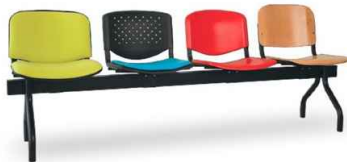

EPOXY					
	ASENTO PVC PVC SEAT SIÈGE EN PVC ASENTO EN PVC	ENCOSTO PVC, ASIENTO ESTERADO PVC BACKREST PADDED SEAT DOSSIER EN PVC, SIÈGE TAPISÉ RESPALDO Y ASIENTO TAPISADO	ENCOSTO E ASIENTO EM PAIA BACKREST AND SEAT IN BENCH DOSSIER ET SIÈGE EN PETIT RESPALDO Y ASIENTO EM PAIA	ENCOSTO E ASIENTO ESTERADO PADDED BACKREST AND SEAT DOSSIER ET SIÈGE TAPISÉ RESPALDO Y ASIENTO TAPISADO	
REF.	ES 2010	ES 2012	ES 2014	ES 2016	Banco sala de espera 3 lugares Benches 3 place Bancs 3 places Bancada 3 plazas
MM	540x1600x500				
KG	18	18	18	18	
REF.	ES 2011	ES 2013	ES 2015	ES 2017	Banco sala de espera 3 lugares+mesa Benches 3 place+table Bancs 3 places+table Bancada 3 plazas+mesa
MM	540 x 2060 x 500				
KG	26	26	26	26	

IMPROVING PEOPLE'S LIVES

EPOXY					
	ASENTO PVC PVC SEAT SIÈGE EN PVC ASENTO EN PVC	ENCOSTO PVC, ASIENTO ESTERADO PVC BACKREST PADDED SEAT DOSSIER EN PVC, SIÈGE TAPISÉ RESPALDO Y ASIENTO TAPISADO	ENCOSTO E ASIENTO EM PAIA BACKREST AND SEAT IN BENCH DOSSIER ET SIÈGE EN PETIT RESPALDO Y ASIENTO EN PAIA	ENCOSTO E ASIENTO ESTERADO PADDED BACKREST AND SEAT DOSSIER ET SIÈGE TAPISÉ RESPALDO Y ASIENTO TAPISADO	
REF.	ES 2020	ES 2022	ES 2024	ES 2026	Banco sala de espera 4 lugares Benches 4 place Bancs 4 places Bancada 4 plazas
MM	540 x 2060 x 500				
KG	26	26	26	26	
REF.	ES 2021	ES 2023	ES 2025	ES 2027	Banco sala de espera 4 lugares+mesa Benches 4 place+table Bancs 4 places+table Bancada 4 plazas+mesa
MM	540 x 2650 x 500				
KG	34	34	34	34	
REF.	ES 2030	ES 2031	ES 2032	ES 2033	Banco sala de espera 5 lugares Benches 5 place Bancs 5 places Bancada 5 plazas
MM	540 x 2650 x 500				
KG	34	34	34	34	