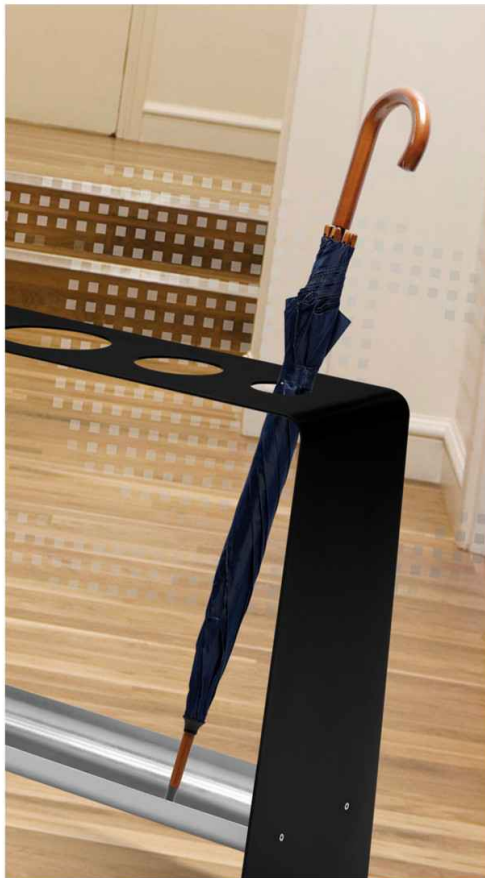

pintura epoxy
cores sob consulta

aço inox
escovado ou brilhante

460/1 P